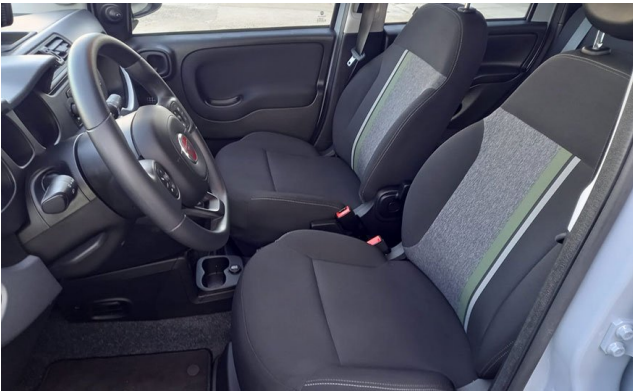

Tipologia Veicolo: **Auto**

Carrozzeria: **City Car**

Cambio: **Manuale**

Alimentazione: **Ibrida (elettrica/benzina)**

Descrizione

VETTURA 4 posti - Modello CROSS - Km 43.000 - EURO 6D - COME NUOVA

FABRIS AUTO
V. Santa Romana, 39
36055
Nove (VI)